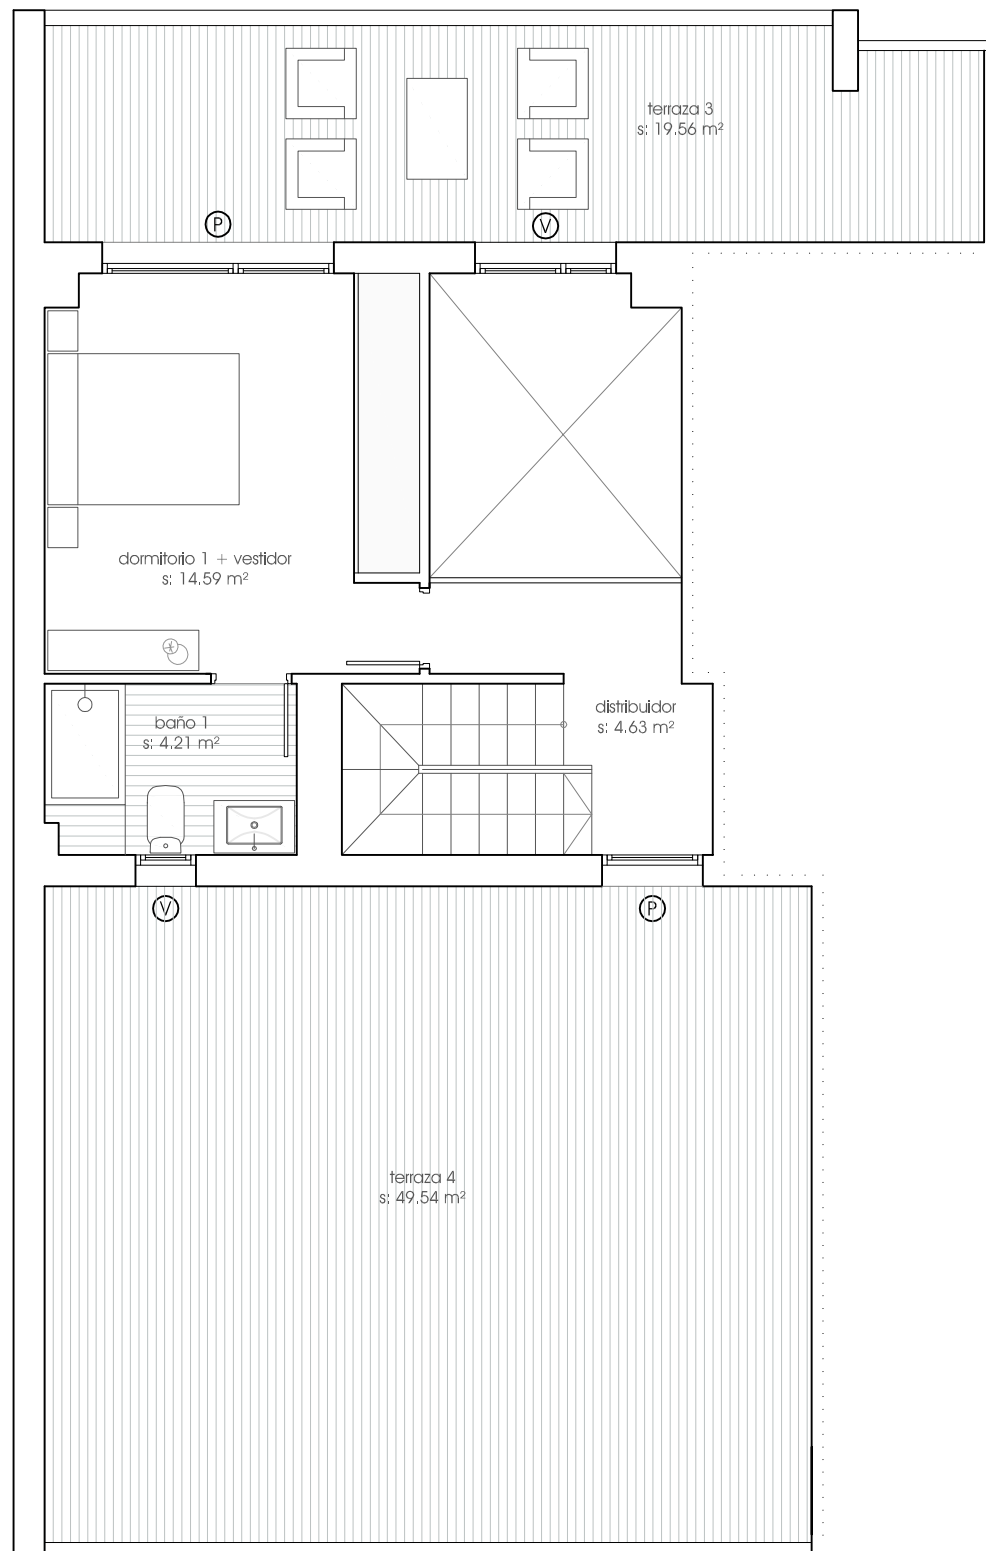

planta 7ª y bajocubierta

e 1/75 0 | 1 | 2 | 3 | 4

vivienda m

superficies útiles (m²)

recibidor	6.22
salón-comedor	24.92
cocina	11.96
pasillo	3.83
distribuidor	4.63
escalera	3.99
baño 1	4.21
baño 2	4.21
dormitorio 1 + vestidor	14.59
dormitorio 2	15.13
dormitorio 3	10.83
dormitorio 4	10.84
sup. útil cerrada vivienda m	115.36
tendedero	2.75
terrace 1	16.81
terrace 2	4.28
terrace 3	19.56
terrace 4	49.54
sup. útil abierta vivienda m	92.94
total sup. útil vivienda m (abierta + cerrada)	208.30

leyenda armarios

- Ⓢ puertas correderas
- Ⓐ puertas abatibles
- Ⓢ.P. sin puertas

planta bajocubierta

planta 7ª